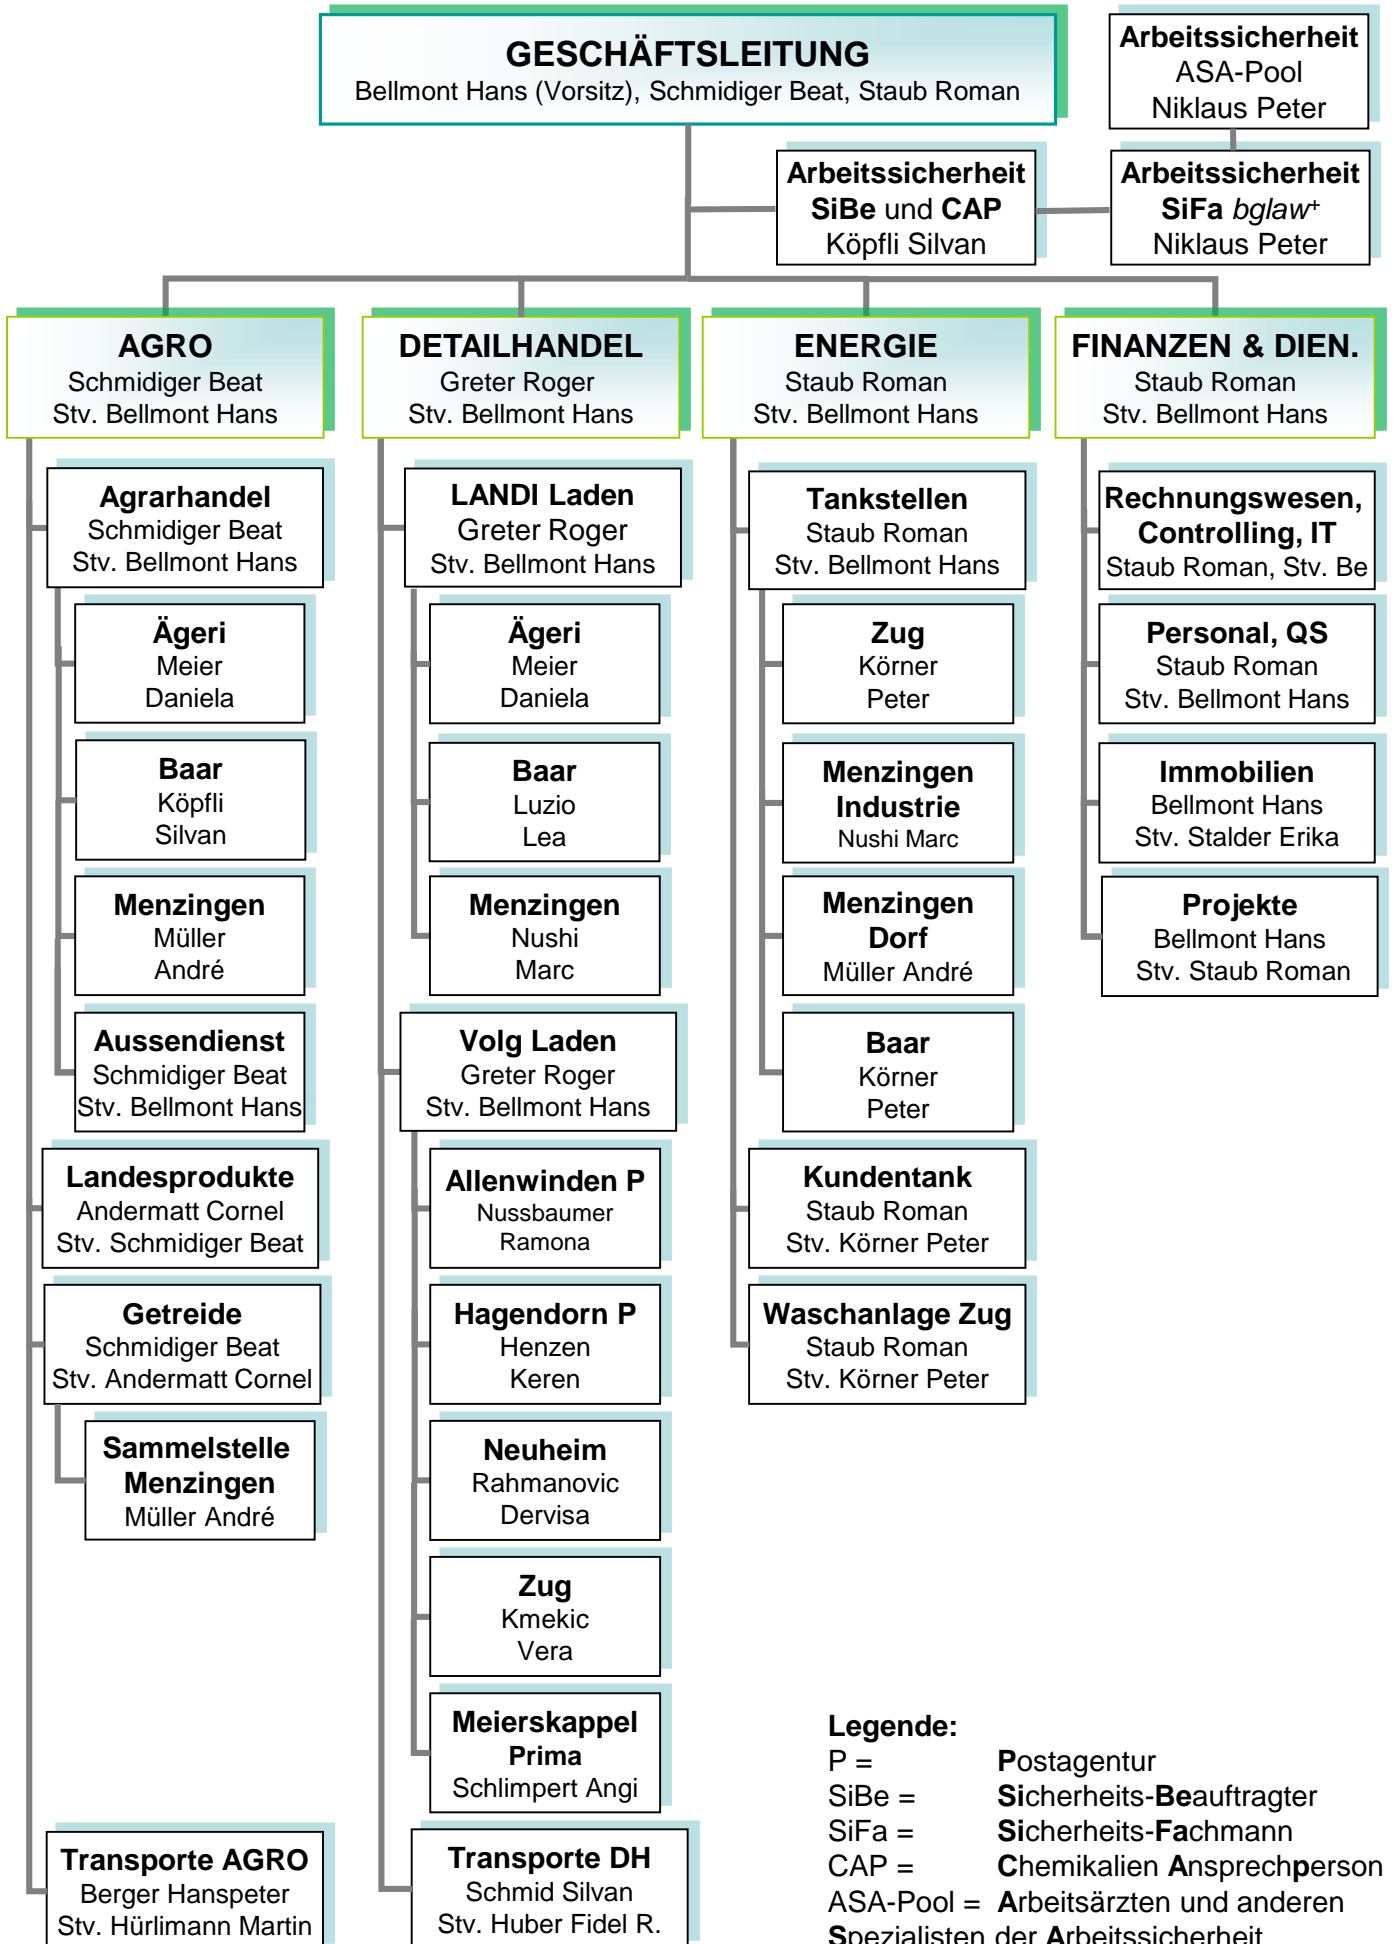

LANDI Zugerland, Organigramm per 1. Mai 2022

Legende:

- P = Postagentur
- SiBe = **Sicherheits-Beauftragter**
- SiFa = **Sicherheits-Fachmann**
- CAP = **Chemikalien Ansprechperson**
- ASA-Pool = **Arbeitsärzten und anderen Spezialisten der Arbeitssicherheit**